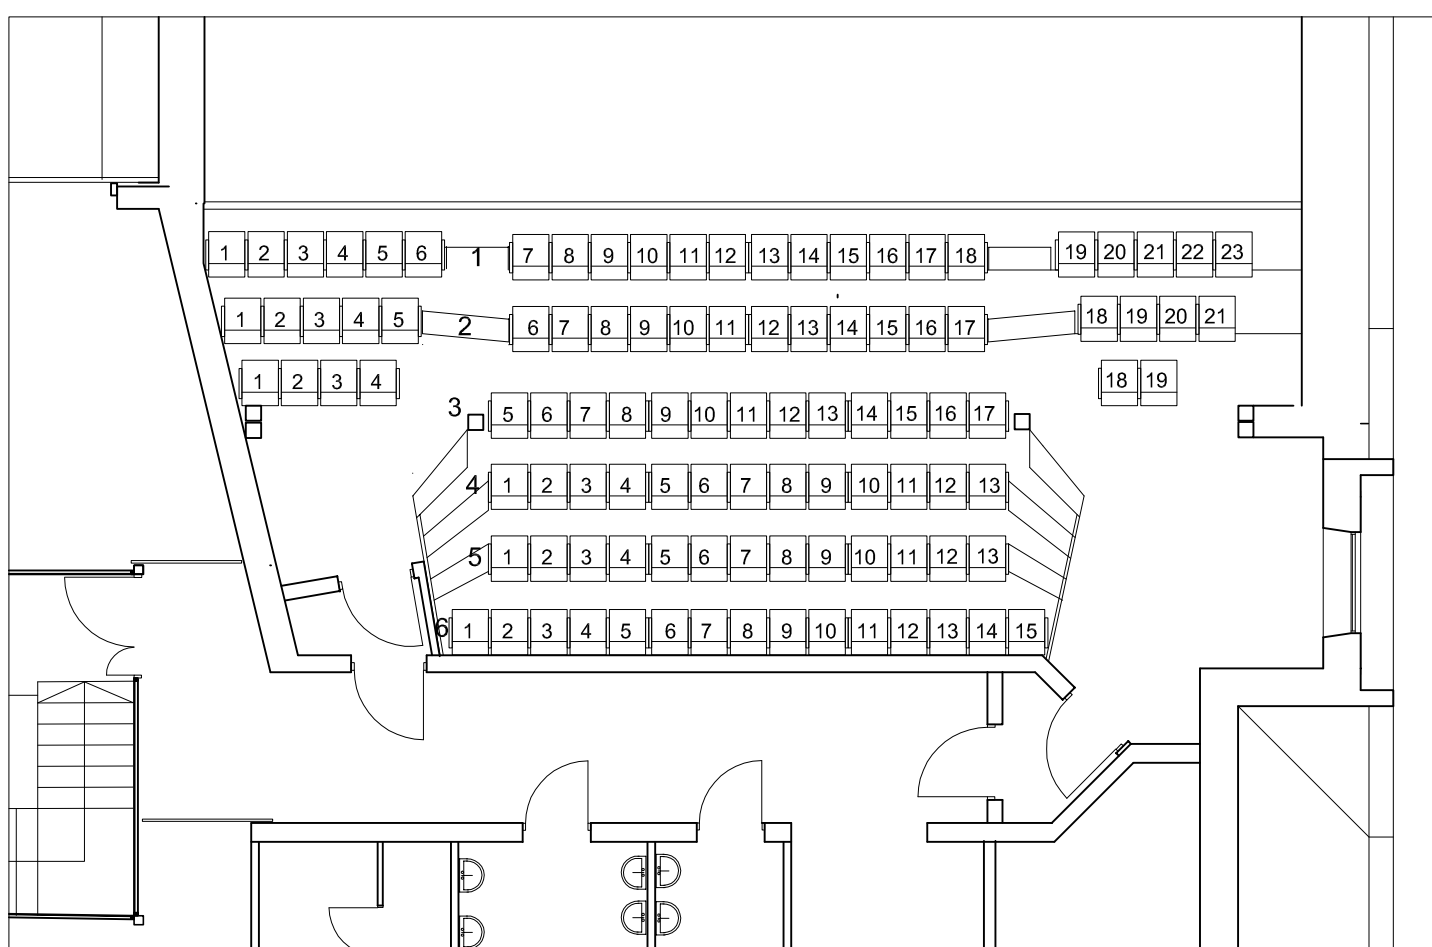

13 rida a 22 kohta/ 286 kohta
+18 kohta
304 kohta

108

saal 207,2 m²

kaks keskmist veergu lahtiseid tool

rõdu
77,6 m²
104 kohta

201

PÄRIMUSMUUSIKA AIDA ISTEKOHTADE PLAAN